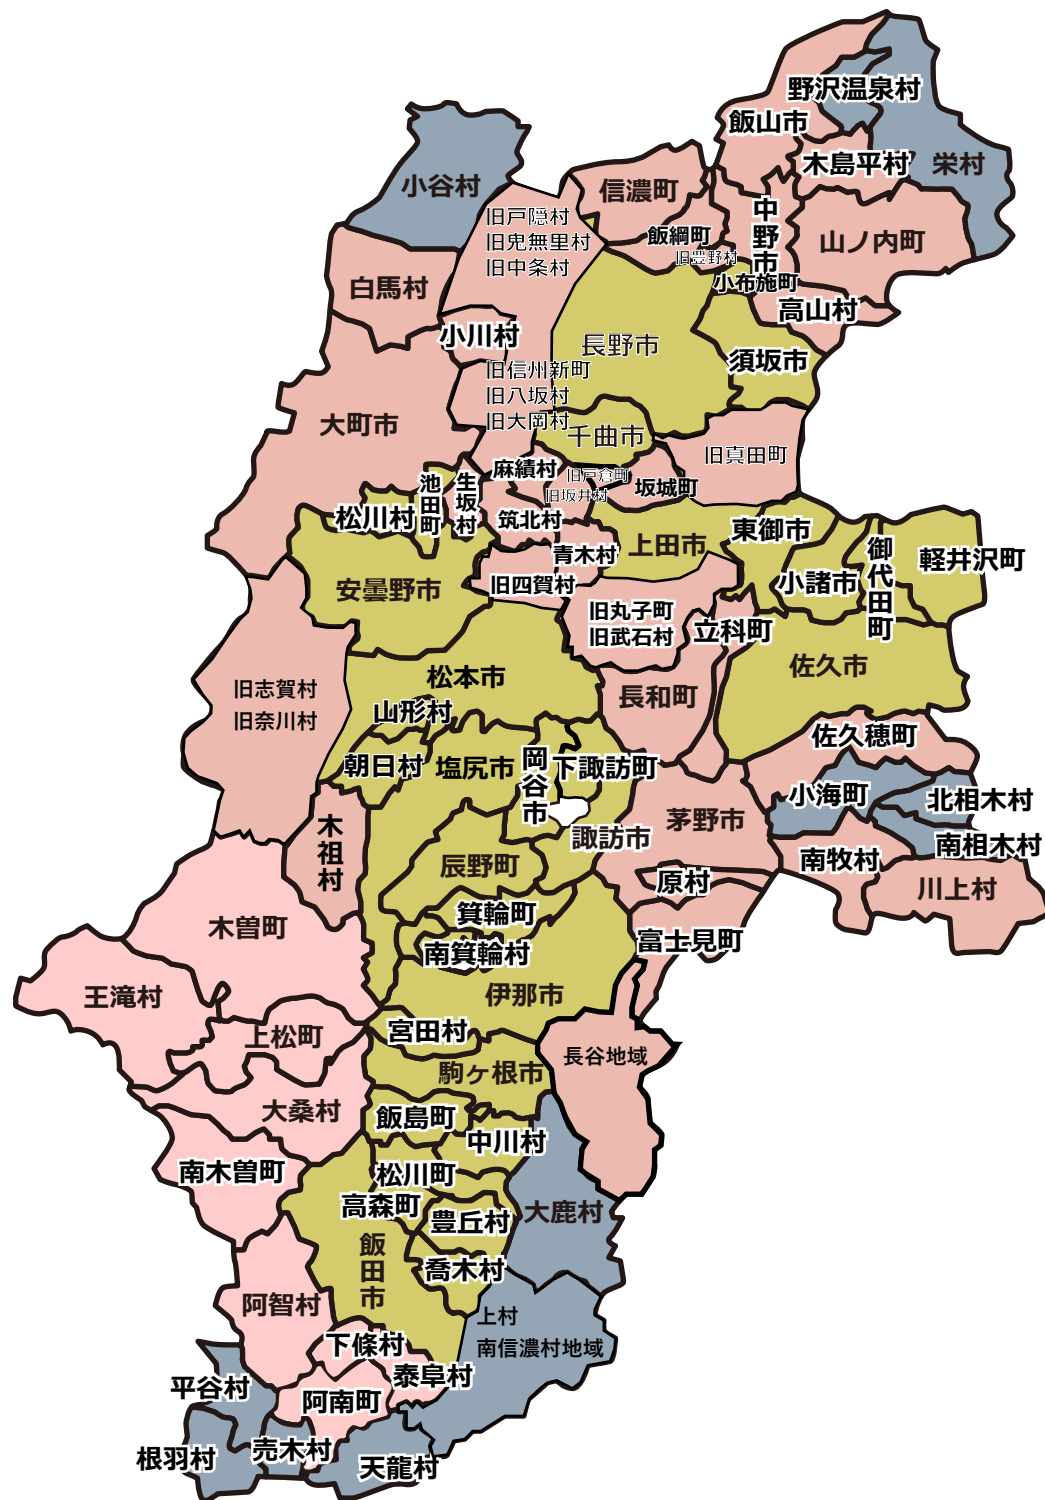

## 通常対応

僻地・難配達地は  
除きます。(要ご相談)

## 条件付き配達

※シーズン前一括配達  
配達休止期間あり

2022年度で  
サービス終了

# 長野県