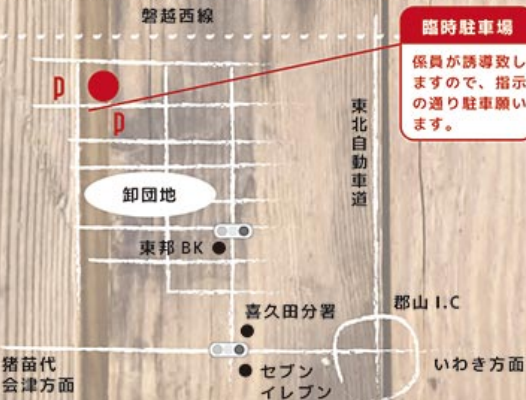

- ・ 参加費... 無料
- ・ 資格... 小学生以上
- ・ 応募... 受付 (専用の短冊をご用意しています)
- ・ 表彰... 10/22 (日) 14:00

愛犬の
寝姿の
犬守る
KAWAYAMA

薪ストーブ
茶碗割り
をよす見
おもしろい

その他のプログラムは、
ご予約・お申し込み
不要です。
お気軽にご参加
ください!

dld inc. WWW.dld.co.jp
薪ストーブのディーエルディー
郡山ショールーム

〒963-0547
福島県郡山市喜久田町卸 1-86
t・024-959-5559
f・024-959-5539
営業時間・9:00-18:00
定休日・火曜、水曜

国道49号線会津方面・南東北総合卸センター交差点を右折

ココに行かなきゃはじまらない!!

FESTIVAL

dld KORIYAMA
薪ストーブと
実りを楽しむ
秋祭り

**10/21sat.
22sun.**

HWAMとIRONDOGの物語

2 両日開催 13:00~14:00