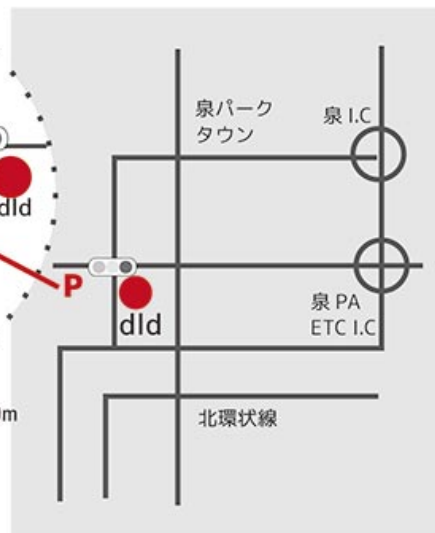

dld inc. WWW.dld.co.jp
薪ストーブのディーエルディー
仙台ショールーム

〒981-3217
宮城県仙台市泉区実沢字宮東 48-1
t・022-348-2502
f・022-348-2503
営業時間・10:00-17:00
定休日・水曜

dld 前信号から泉ヶ岳方面へ 200m
熊野神社さん敷地内です！
* 誘導に沿って駐車して下さい。

SENDAI

dld inc.

感謝セール

11/5
sun.
6
mon.