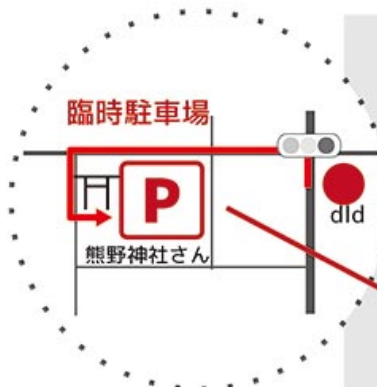

dld inc. WWW.dld.co.jp
薪ストーブのディーエルディー
仙台ショールーム

〒981-3217
宮城県仙台市泉区実沢字宮東 48-1
t・022-348-2502
f・022-348-2503
営業時間・10:00-17:00
定休日・水曜

dld 前信号から泉ヶ岳方面へ 200m
熊野神社さん敷地内です！
* 誘導に沿って駐車して下さい。

SENDAI

dld inc.

感謝セール

11/5
sun.
6
mon.